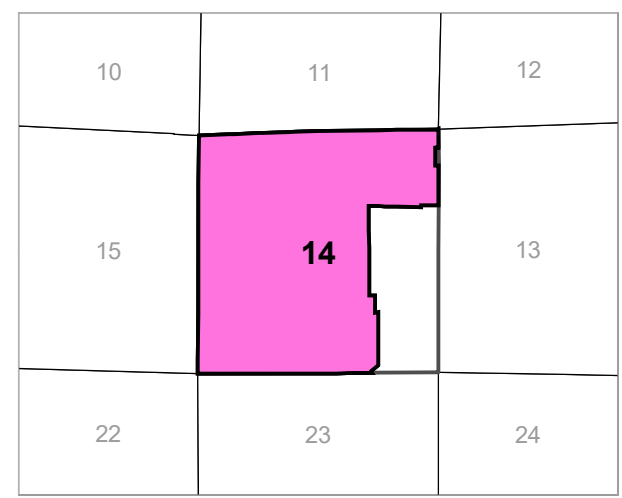

8 09 14
CLATSOP COUNTY
SECTION 14 T8N R9W WM

CANCELLED TAXLOT NUMBERS

| | | | | |
|------|------|------|------|------|
| 3101 | 3700 | 4200 | 5001 | 5800 |
| 3200 | 3800 | 4300 | 5100 | 5900 |
| 3600 | 3801 | 4400 | 5200 | 5901 |
| 3601 | 3900 | 4500 | 5300 | 6000 |
| 3603 | 3901 | 4600 | 5400 | 6001 |
| 3604 | 3902 | 4700 | 5500 | 6100 |
| 3605 | 3903 | 4800 | 5501 | 6200 |
| 3606 | 4000 | 4900 | 5600 | 6601 |
| 3607 | 4100 | 5000 | 5700 | |