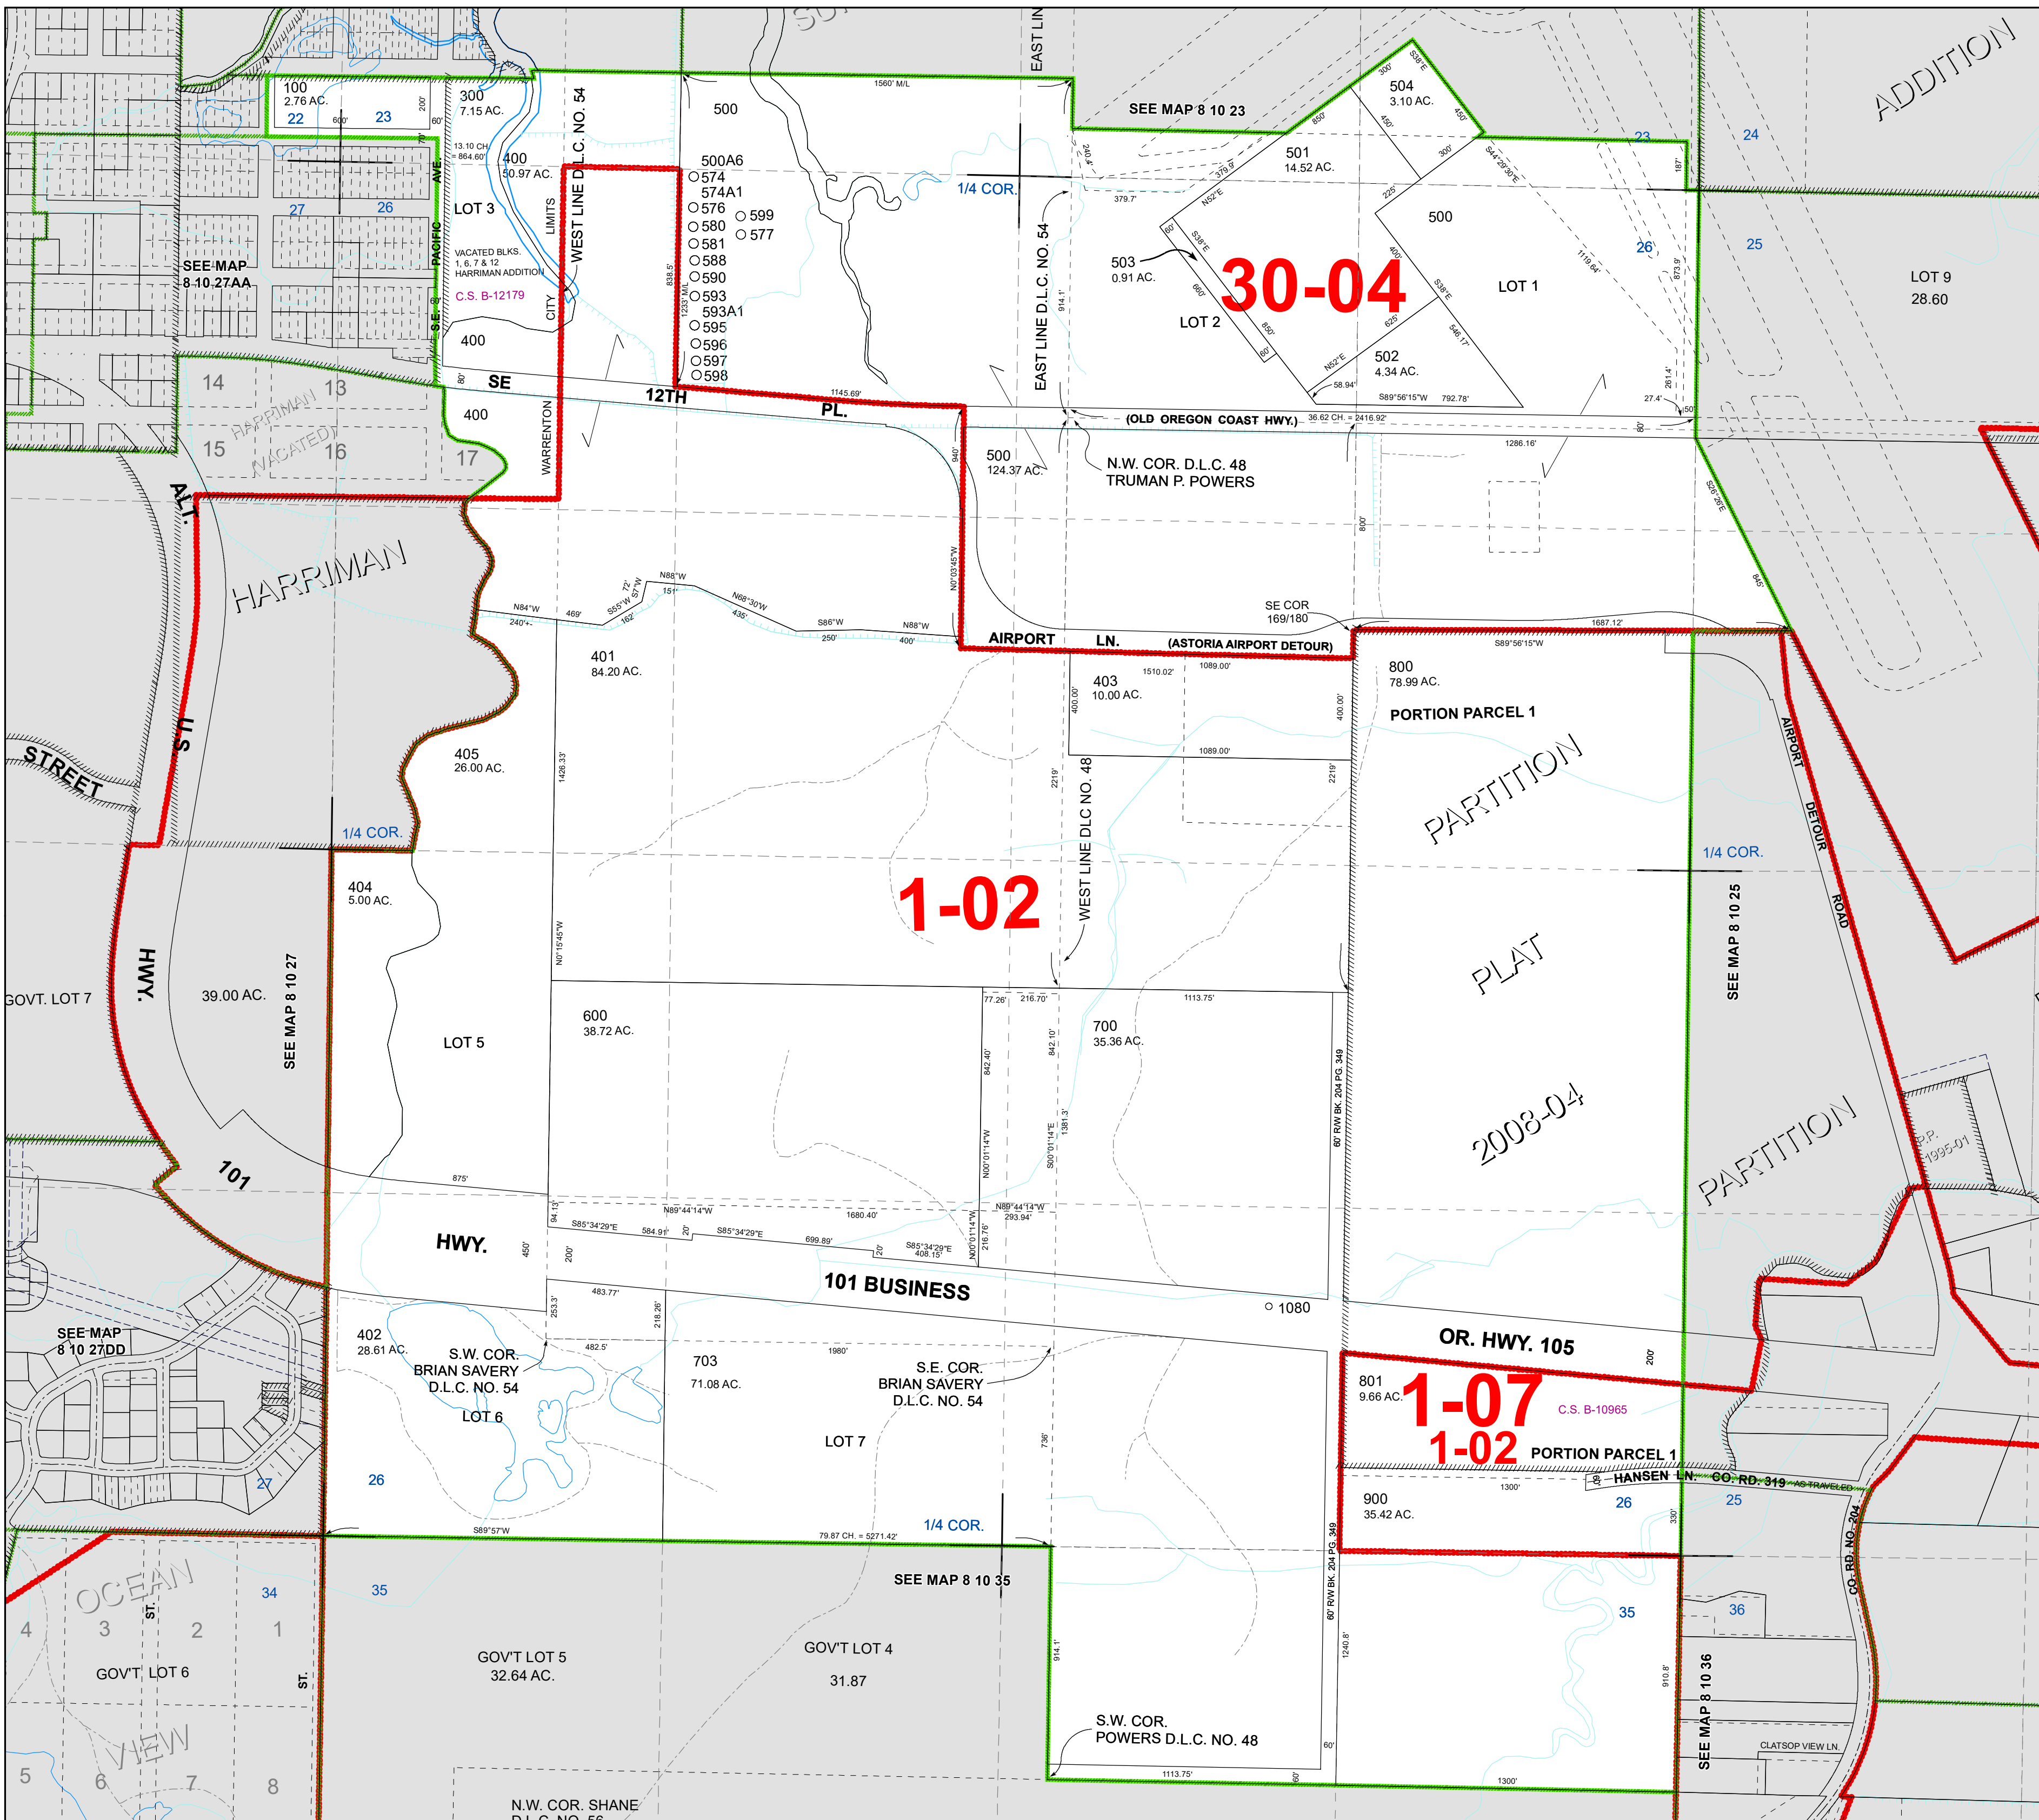

8 10 26  
CLATSOP COUNTY  
SECTION 26 T8N R10W WM

Scale 1:4,800

CANCELLED TAXLOT NUMBERS

200	500A4	573	586	592
406	500A5	575	587	594
407	520	582	587A1	600M1
500A1	570	583	587A2	601
500A2	571A1	584	589	701
500A3	572	585	591	702

PLOT DATE: 11/04/2022

8 10 26

SEE MAP 8-10-27AA

SEE MAP 8 10 27

SEE MAP 8 10 27DD

1-02

30-04

1-07  
1-02